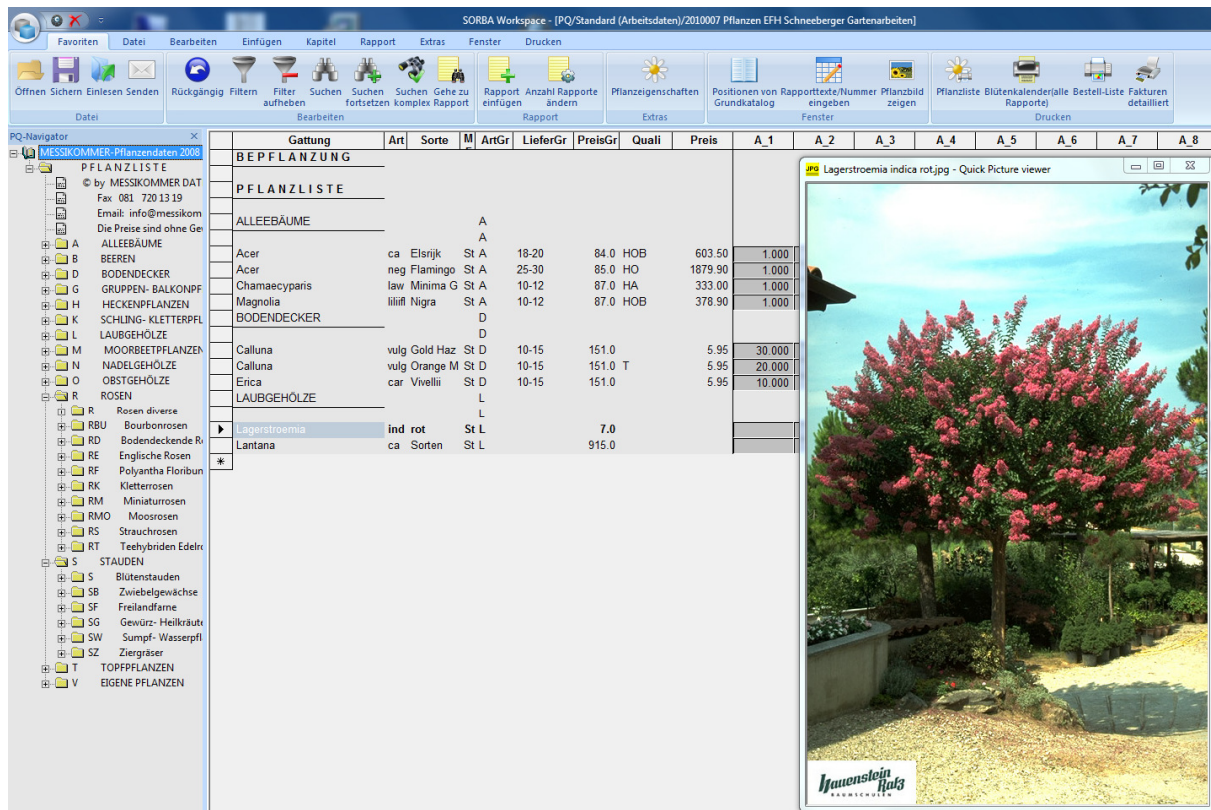

# Pflanzliste

## Die Pflanzliste als Verkaufsinstrument

Dieses Softwaremodul in Kombination mit den Messikommer-Pflanzdaten überzeugt durch seine einfache Handhabung und eine Vielzahl an Pflanzdaten, Bildern und Preisen.

### Illustrierte Pflanzlisten

In der Messikommer-Pflanzendatenbank erstellen Sie aus mehr als 22'000 Datensätzen individuelle Pflanzlisten. Die Auswahl erstreckt sich von Alleebäumen über Gruppenpflanzen bis hin zu Topfpflanzen und Ziergräsern. Dabei stehen

7'600 Pflanzenbilder sowohl zur Betrachtung am Bildschirm, als auch zum Ausdruck bereit. Ein weiteres Highlight ist der integrierte Blütenkalender.